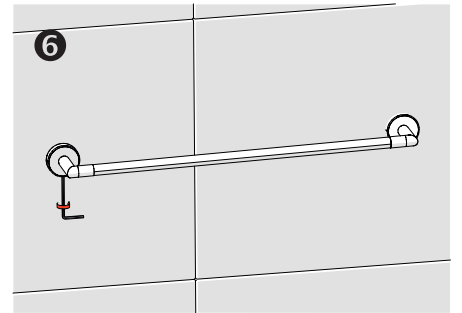

Uzun Havluluk - Long Towel Holder

Çizimler ölçekli değildir
Draw not to scale

Krom - Chrome

Montaj Şekli / Type of mounting

intersteel®