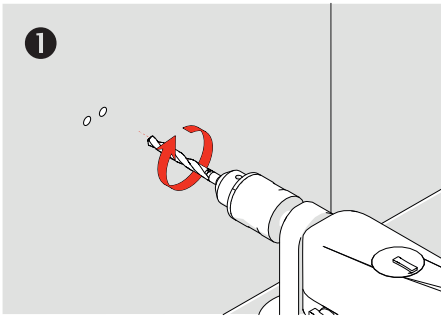

Uzun Havluluk - Long Towel Holder

Çizimler ölçekli değildir
Draw not to scale

Krom - Chrome

Montaj Şekli / Type of mounting

intersteel®