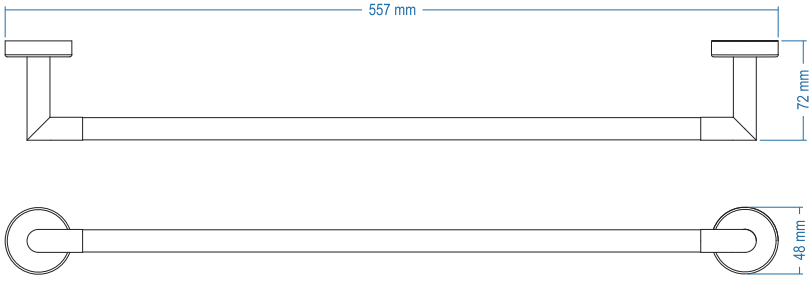

Uzun Havluluk - Long Towel Holder

Çizimler ölçekli değildir
Draw not to scale

Krom - Chrome

Montaj Şekli / Type of mounting

intersteel®