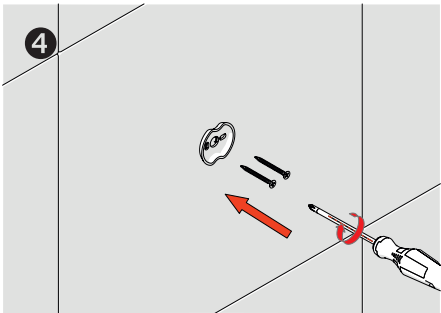

Uzun Havluluk - Long Towel Holder

Çizimler ölçekli değildir
Draw not to scale

Krom - Chrome

Montaj Şekli / Type of mounting

intersteel®