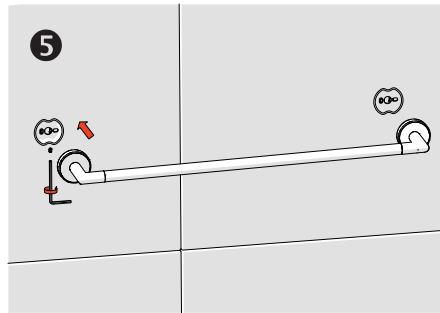

Uzun Havluluk - Long Towel Holder

Çizimler ölçekli değildir
Draw not to scale

Krom - Chrome

Montaj Şekli / Type of mounting

intersteel®